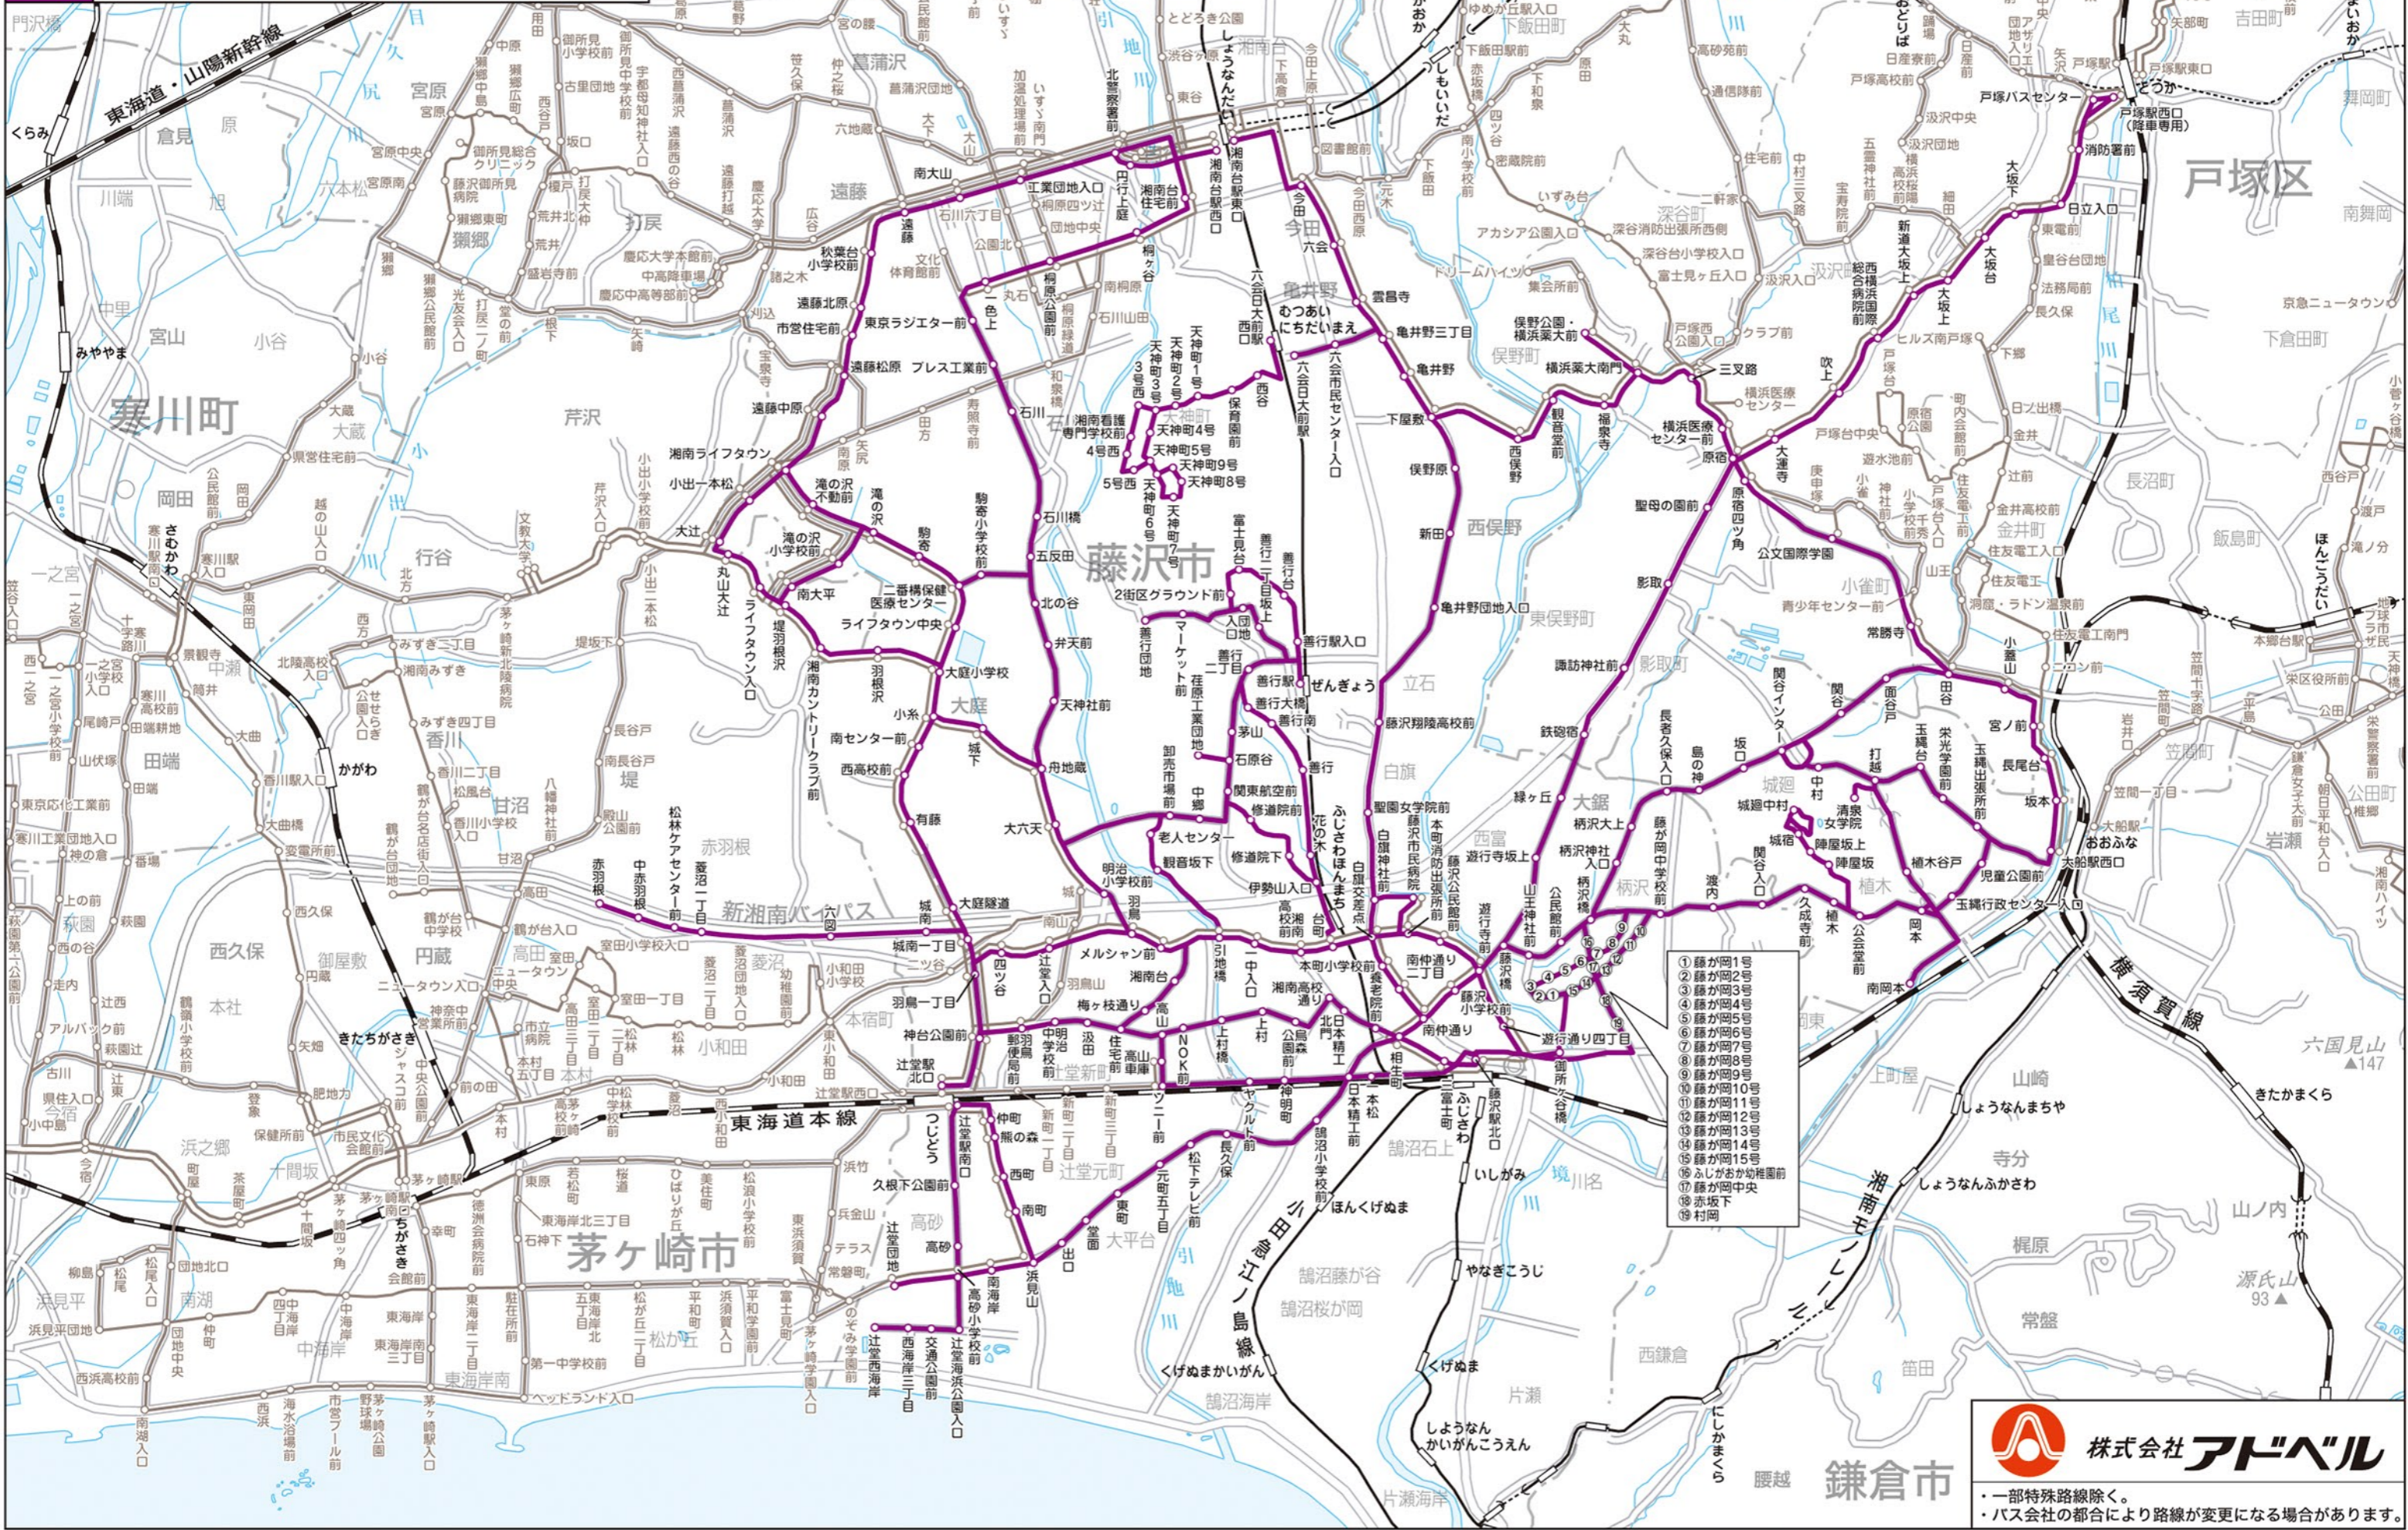

04.2 茅ヶ崎営業所藤沢操車所管内

株式会社 **アドベル**

- ・一部特殊路線除く。
- ・バス会社の都合により路線が変更になる場合があります。