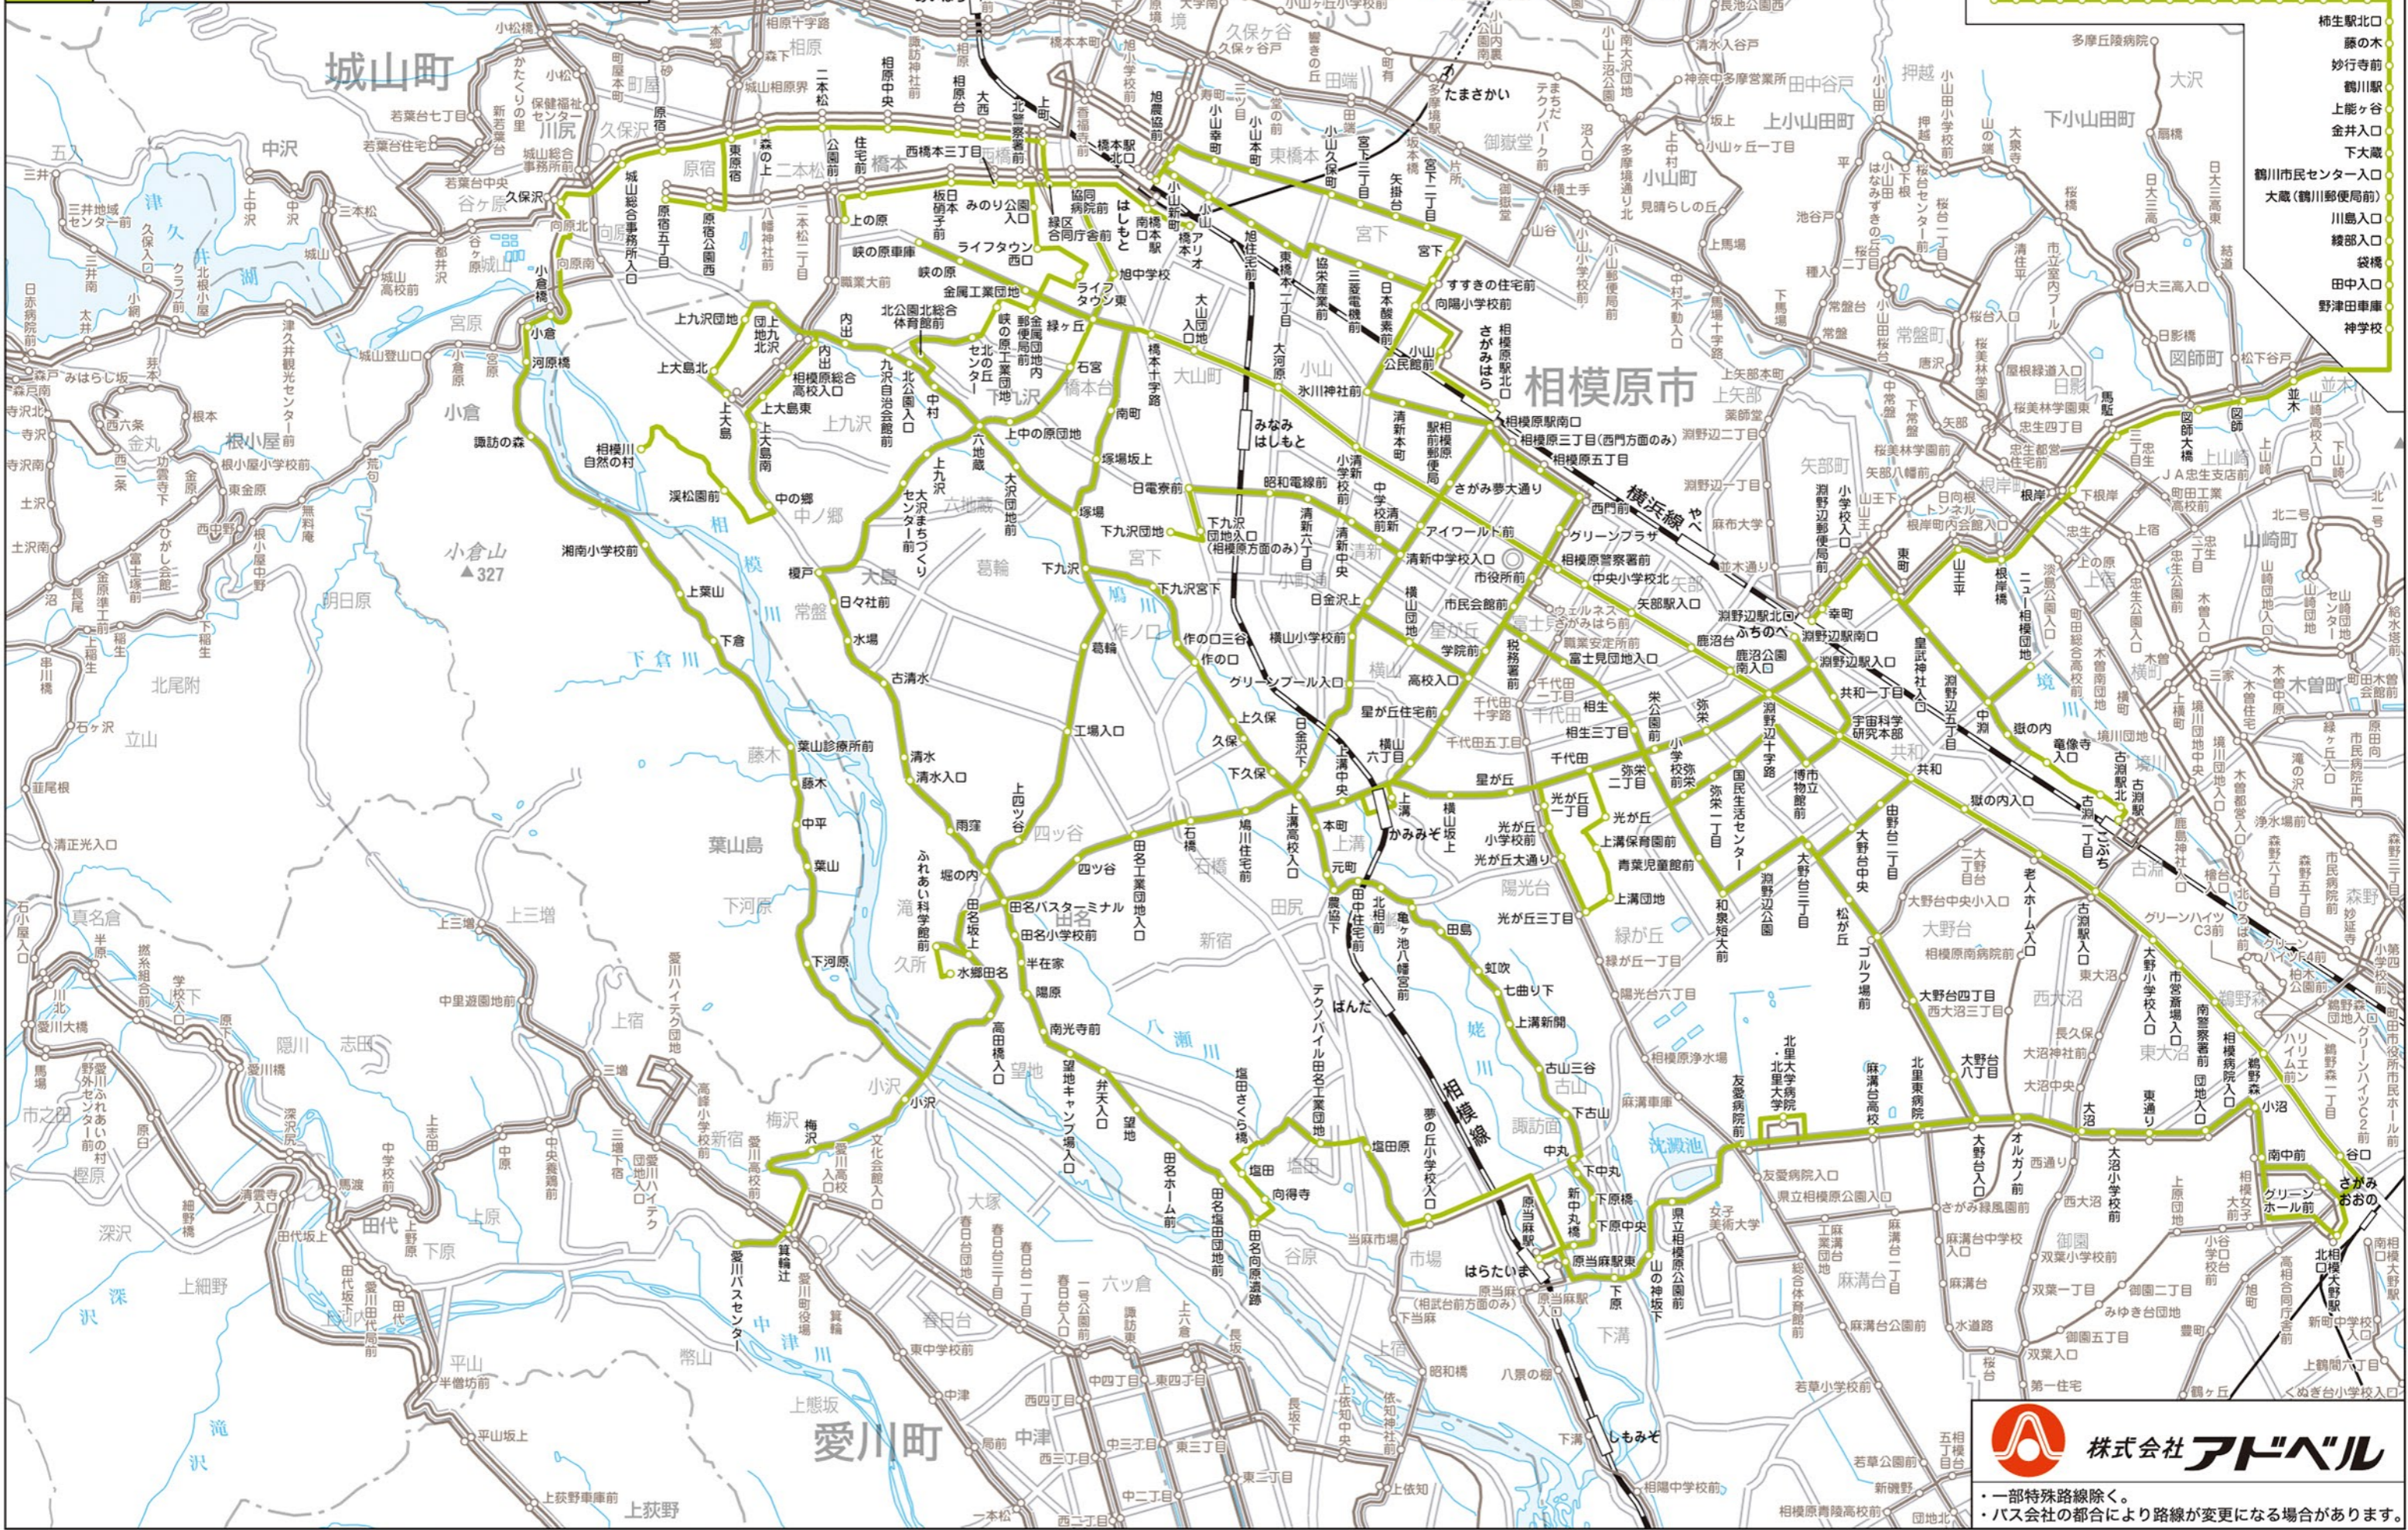

08.2 相模原営業所管内の原操車所管内

・一部特殊路線除く。  
・バス会社の都合により路線が変更になる場合があります。