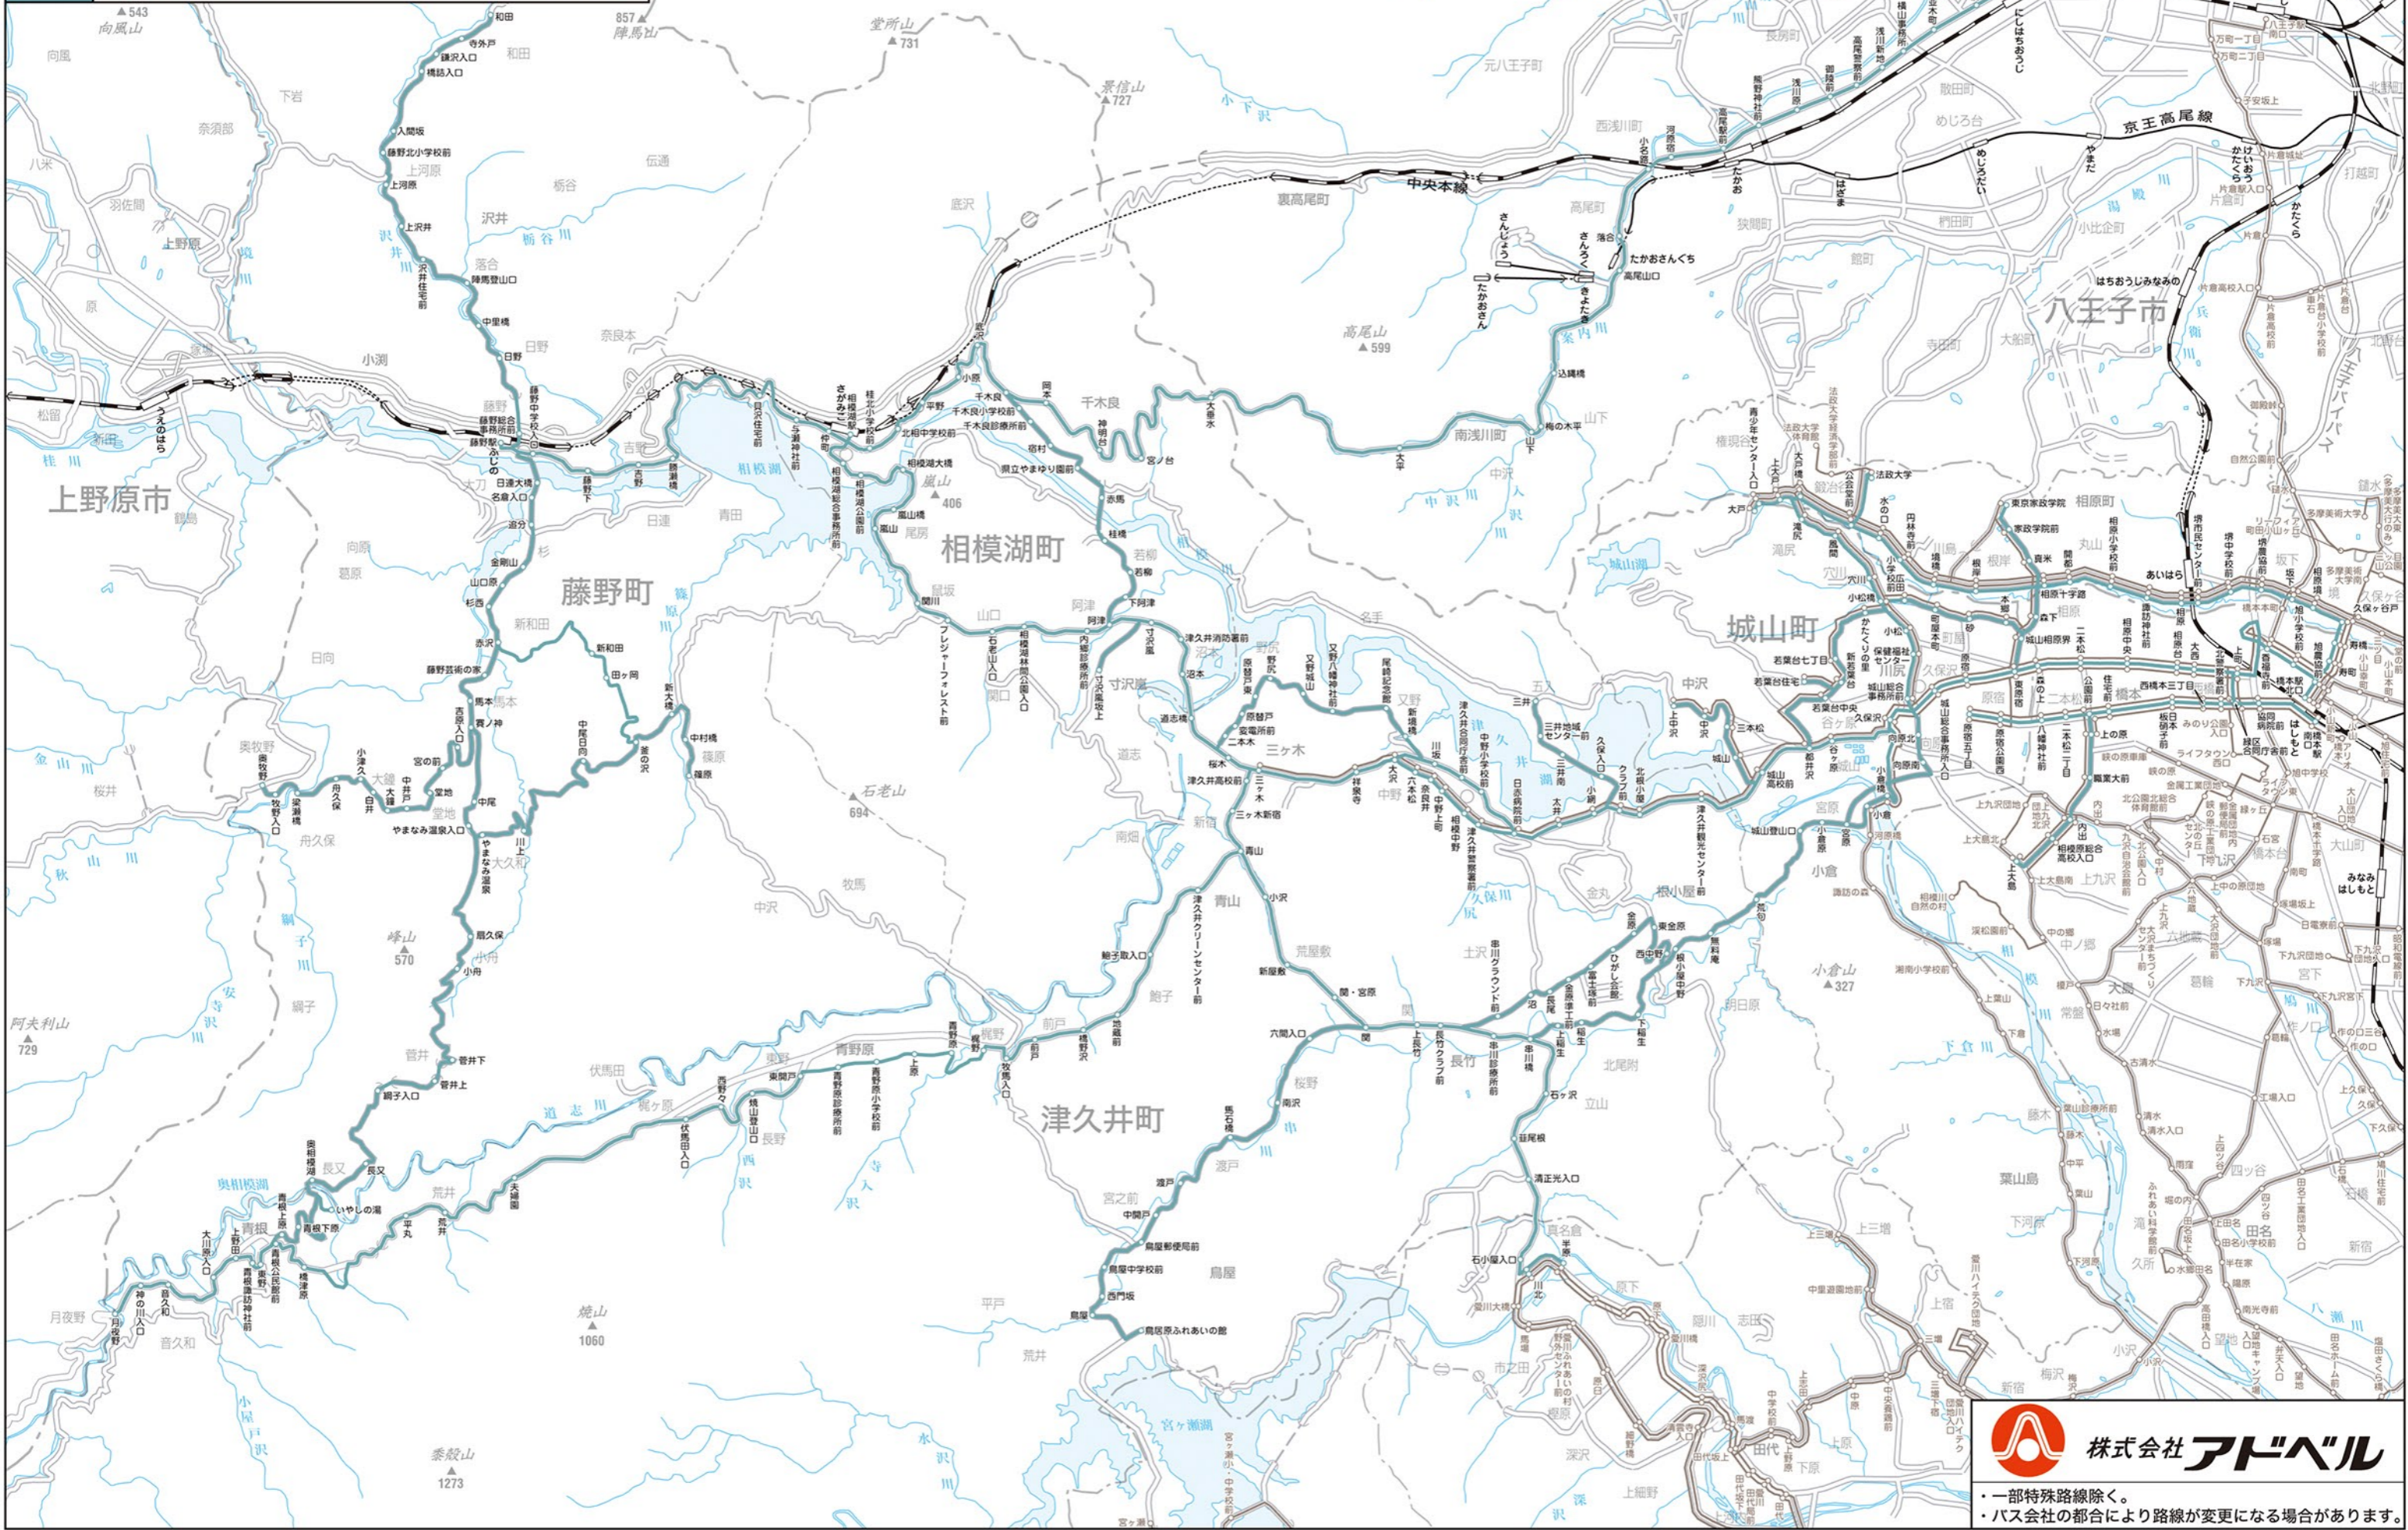

08.4 相模原営業所三ヶ木操車所管内

一部特殊路線除く。
 ・バス会社の都合により路線が変更になる場合があります。