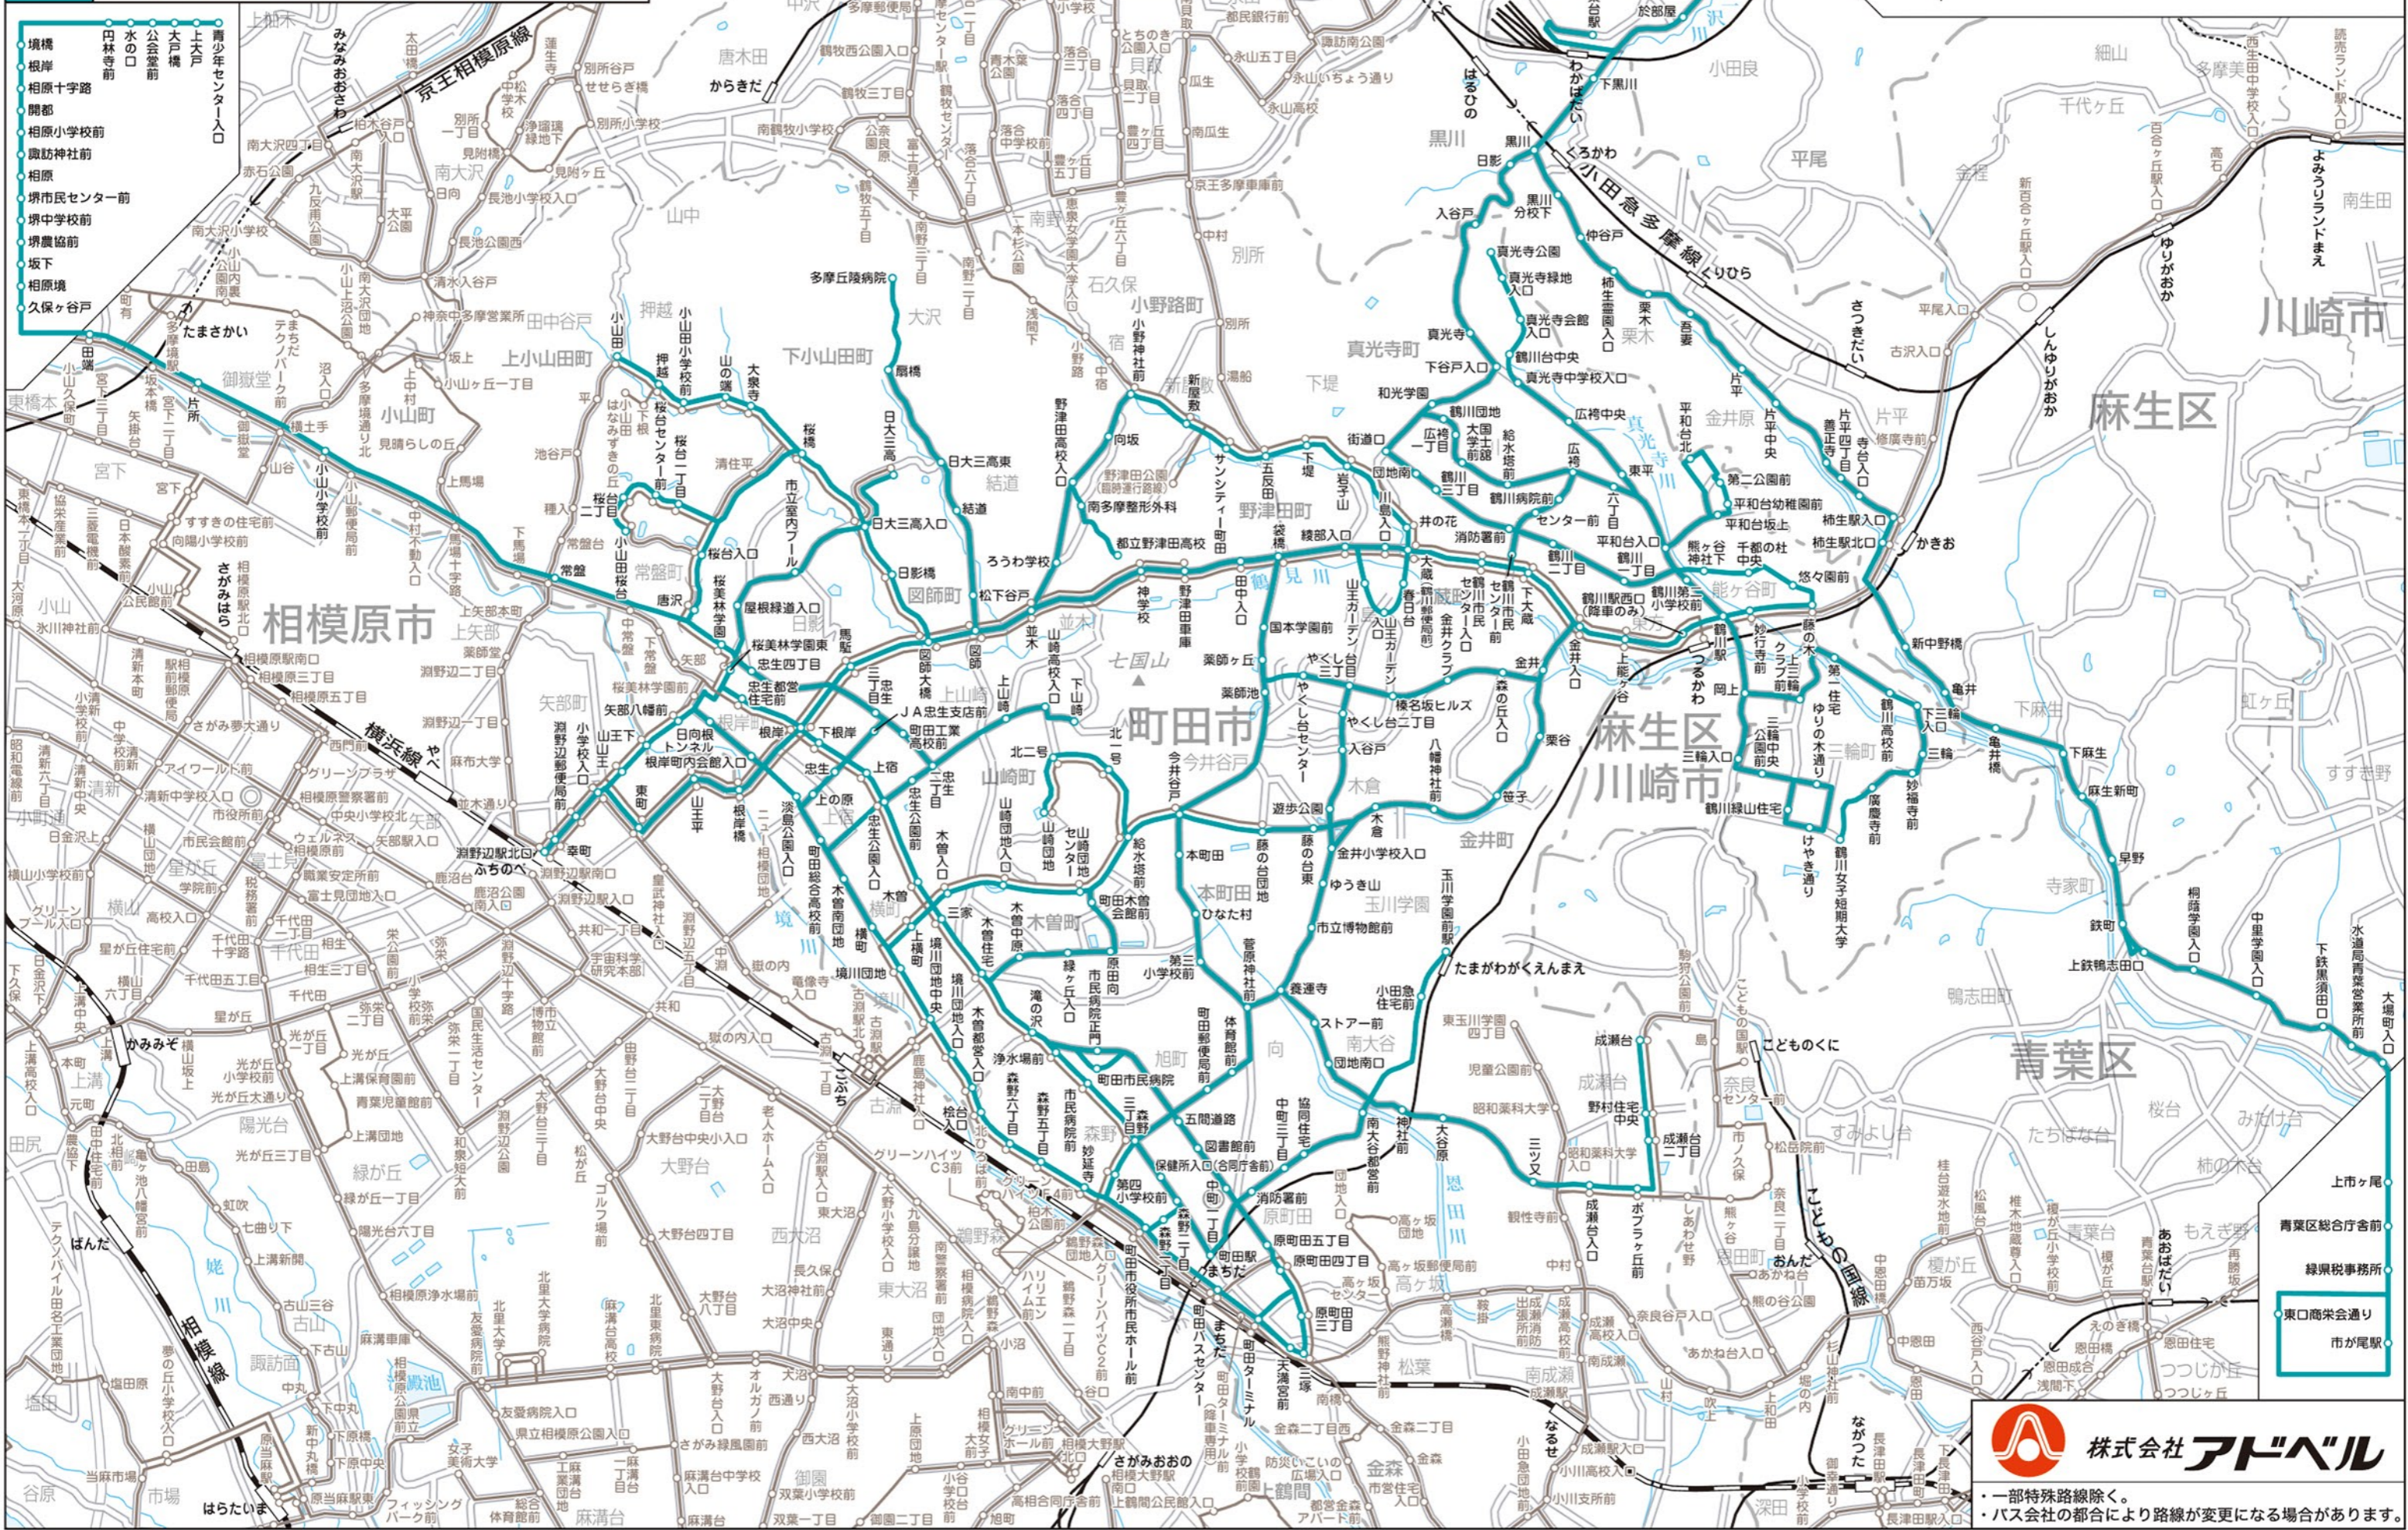

10 町田営業所野津田車庫管内

- 境橋
- 根岸
- 相原十字路
- 開都
- 相原小学校前
- 諏訪神社前
- 相原
- 堺市民センター前
- 堺中学校前
- 堺農協前
- 坂下
- 相原境
- 久保ヶ谷戸

一部特殊路線除く。
 ・バス会社の都合により路線が変更になる場合があります。