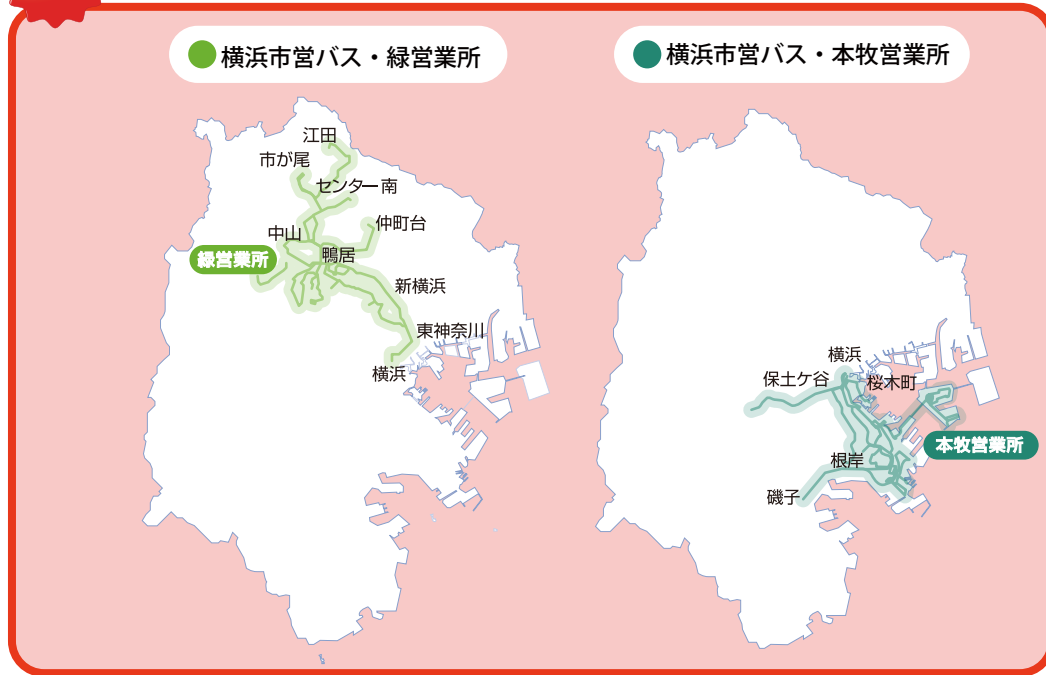

かなch.が横浜市営バス「緑・本牧エリア」でスタートしました！

かなチャンネルは、現在神奈中バス11エリアと横浜市営バス 4 エリアで導入している **バス車内デジタルサイネージCM** です。

NEW 新エリア・11月より運用開始！！

横浜市営バス・かなch.放映エリア

かなチャンネル車内搭載イメージ

横浜市営バス
全エリア 1ヶ月30台
1枠 (15秒CM)
50,000円 (税別)
※製作費が別途発生する
場合がございます。